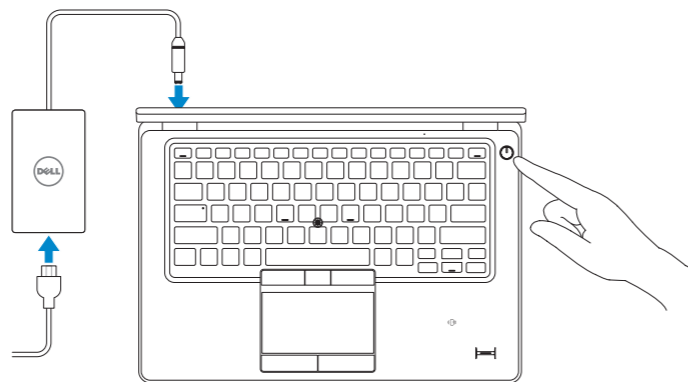

Latitude 14

7000 Series

Quick Start Guide

快速入门指南

快速入門指南

クイックスタートガイド

빠른 시작 안내서

1 Connect the power adapter and turn on your computer

连接电源适配器并开启计算机

連接電源變壓器並啟動電腦

電源アダプタを接続し、コンピュータの電源をオンにする

전원 어댑터를 연결하고 컴퓨터를 켭니다

2 Finish Windows setup

完成 Windows 设置 | 完成 Windows 設定

Windows セットアップを終了する | Windows 설치 종료

Enable security and updates