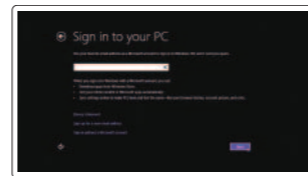

启用安全和更新

啓用安全性與更新

セキュリティとアップデートを有効にする

보안 및 업데이트 활성화

Connect to your network

连接到网络

連接網路

네트워크에 접속する

네트워크에 연결

NOTE: If you are connecting to a secured wireless network, enter the password for the wireless network access when prompted.

注: 如果您要连接加密的无线网络,请在提示时输入访问该无线网络所需的密码。

註: 如果您要連線至安全的無線網路,請在提示下輸入存取無線網路的密碼。

メモ: セキュアなワイヤレスネットワークに接続している場合は、プロンプトが表示されたらワイヤレスネットワークにアクセスするパスワードを入力します。

주: 보안된 무선 네트워크에 연결하는 경우 프롬프트 메시지가 표시되면 무선 네트워크 액세스 암호를 입력하십시오.

Sign in to your Microsoft account or create a local account

登录您的 Microsoft 帐户或创建本地帐户