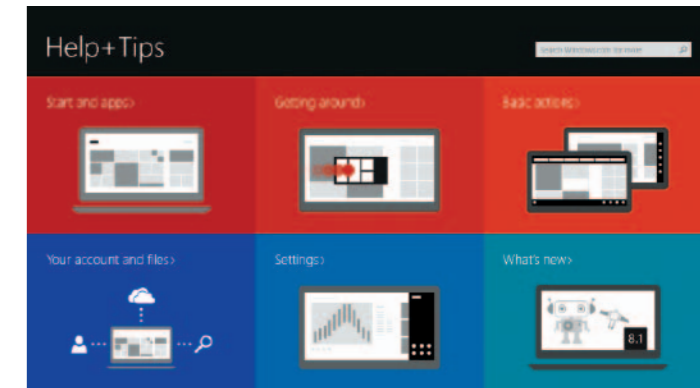

我的 Dell | 我的 Dell

마이델 | 마이 델

Learn how to use Windows

了解如何使用 Windows | 瞭解如何使用 Windows

Windows の使い方 | Windows 사용법

Help and Tips

帮助和提示 | 說明與秘訣

ヘルプ&ヒント | 도움말 및 팁